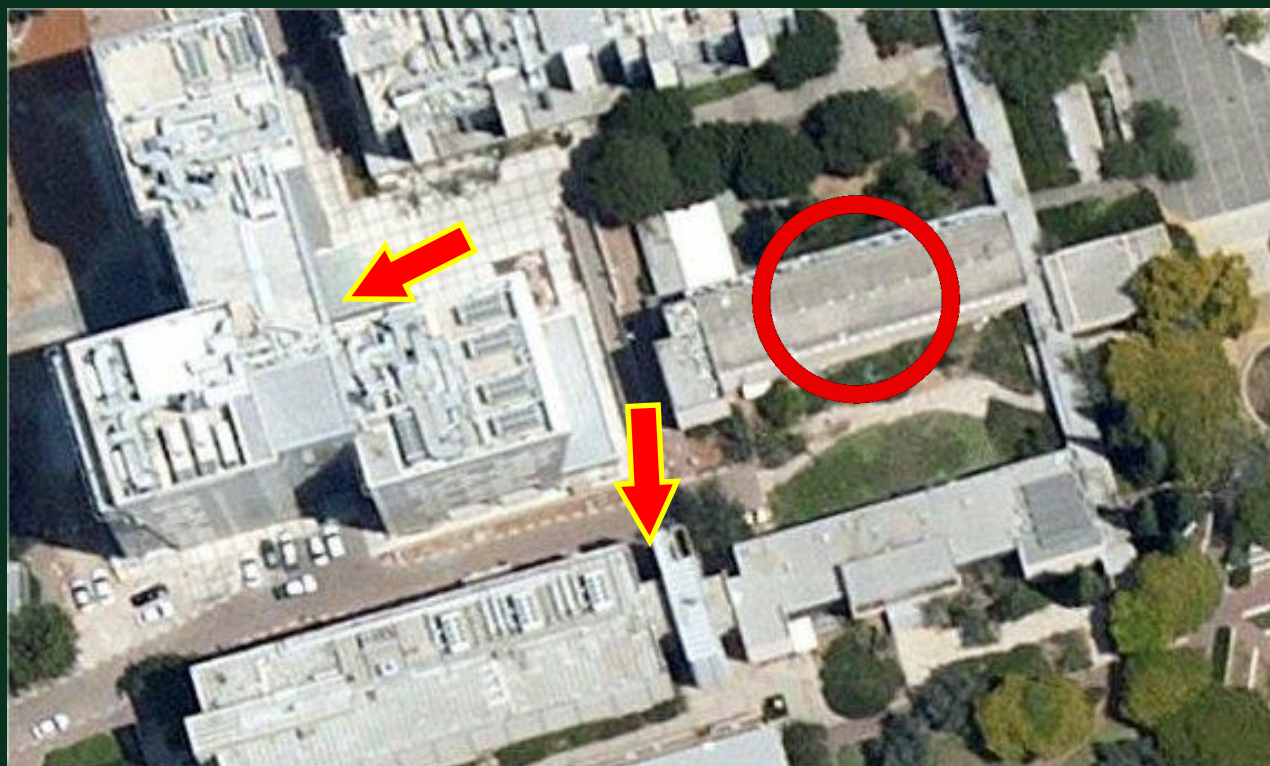

דגשים: ללא

208

חקר הסרטן

מקלט: קומת כניסה, 51 מקומות

הכי מוגן שיש / חלופי: מדרגות למרתף ומתחם חדר המכונות בבניין.

מקומות:
58 מ"ר

דגשים: בכניסה למקלט ישנה רמפה המאפשרת כניסת עגלות נכים. את הרמפה יש להוציא מחוץ למקלט בכדי לסגור את דלת המקלט. בשל הסמיכות לשער גהה 30, ייתכן שתהיה משם נהירה למקלט זה.