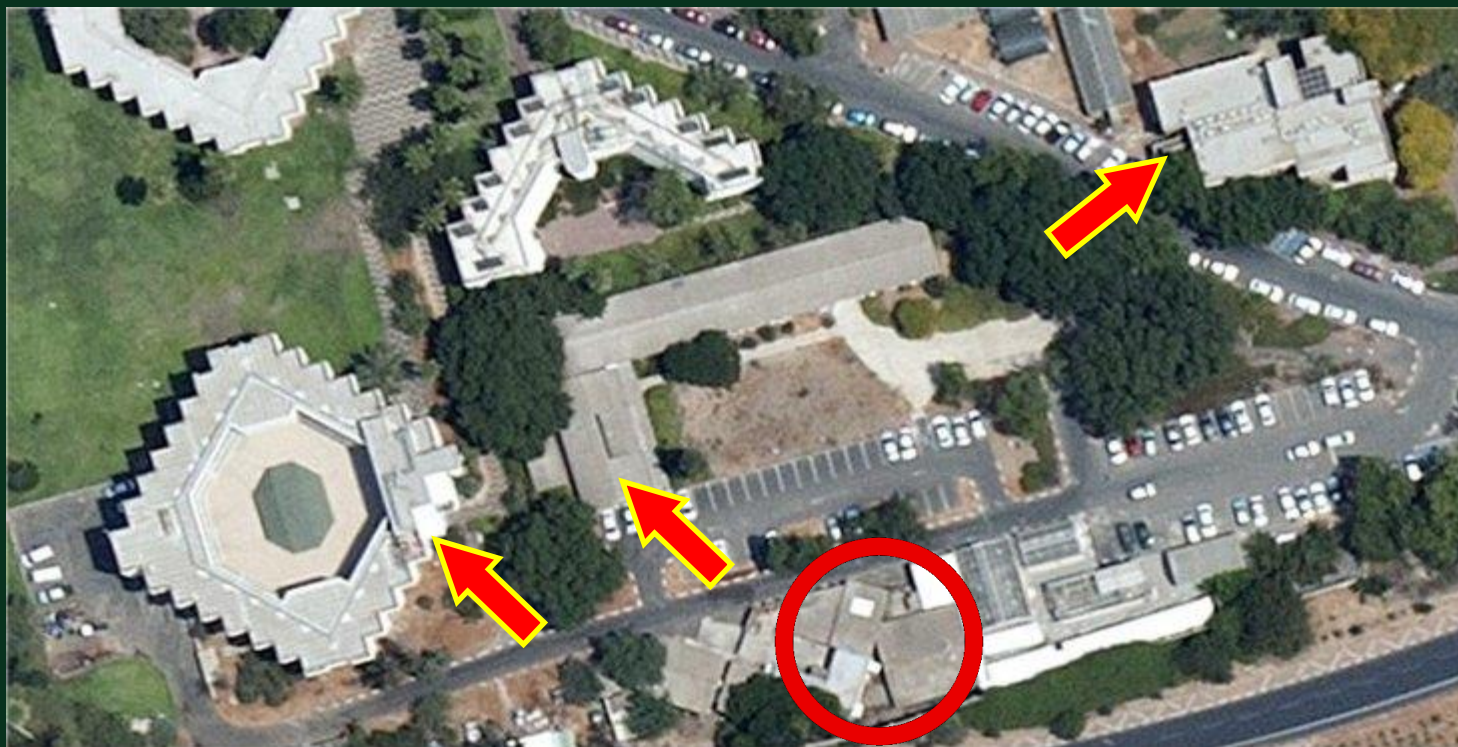

יציאה מהמקלטים רק לאחר 10 דקות

מקלט: ממ"ד חיצוני, 12 מקומות

בית חיות

100

מקומות:
ללא

הכי מוגן שיש / חלופי: מקלט במעונות אלקטרה (שרמן) 101 או מקלט באקסודוס 105

דגשים: ללא.

101

מעונות

מקלט: במרתף, 89 מקומות

מקומות:
ללא

הכי מוגן שיש / חלופי: מקלט באקסודוס 105 או בפנימיית גאון 103.

דגשים: עובדי אופטומטריה יכולים לצאת דרך דלת המילוט המערבית ישירות אל הירידה למקלט. ניתן גם להתמגן בתוך הקליניקות הפנימיות באגף המערבי.