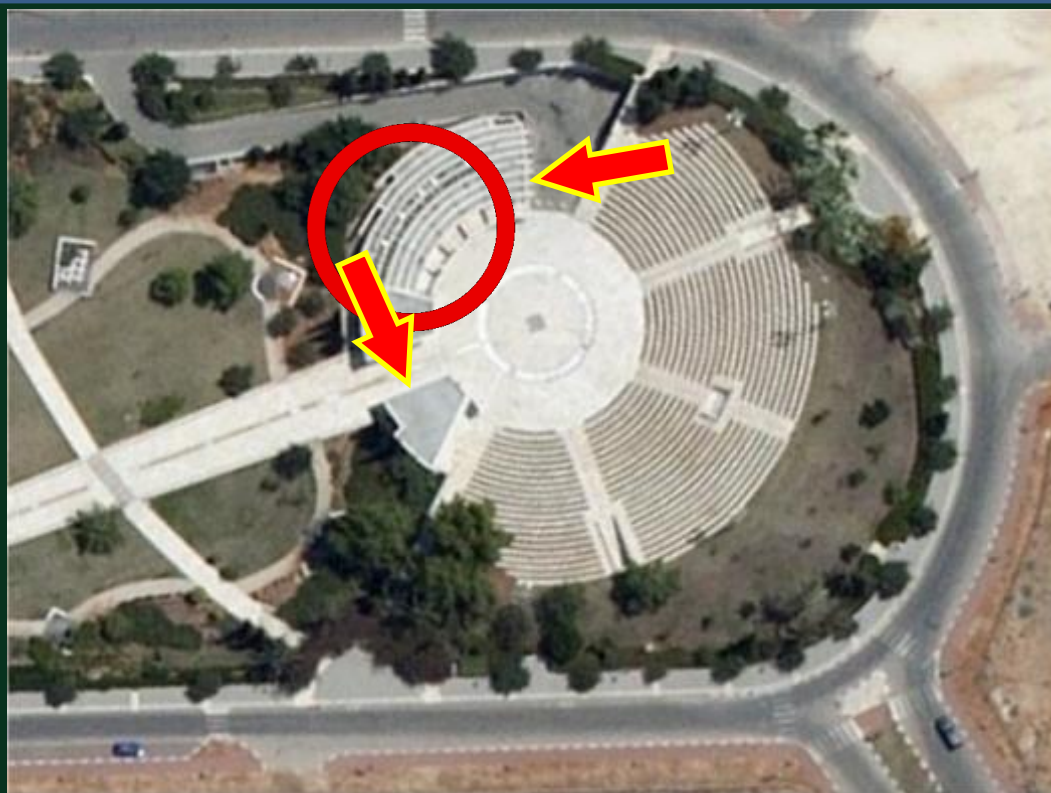

1501

אמפי דהאן

מקלט: ללא.

מקומות:
393 מ"ר

הכי מוגן שיש / חלופי: קומת המרתף במבנה המערבי של האמפי.

דגשים: המתחם עשוי להיות מוקצה לטובת היערכות לחירום.

מקלט: ללא.

ווהאל