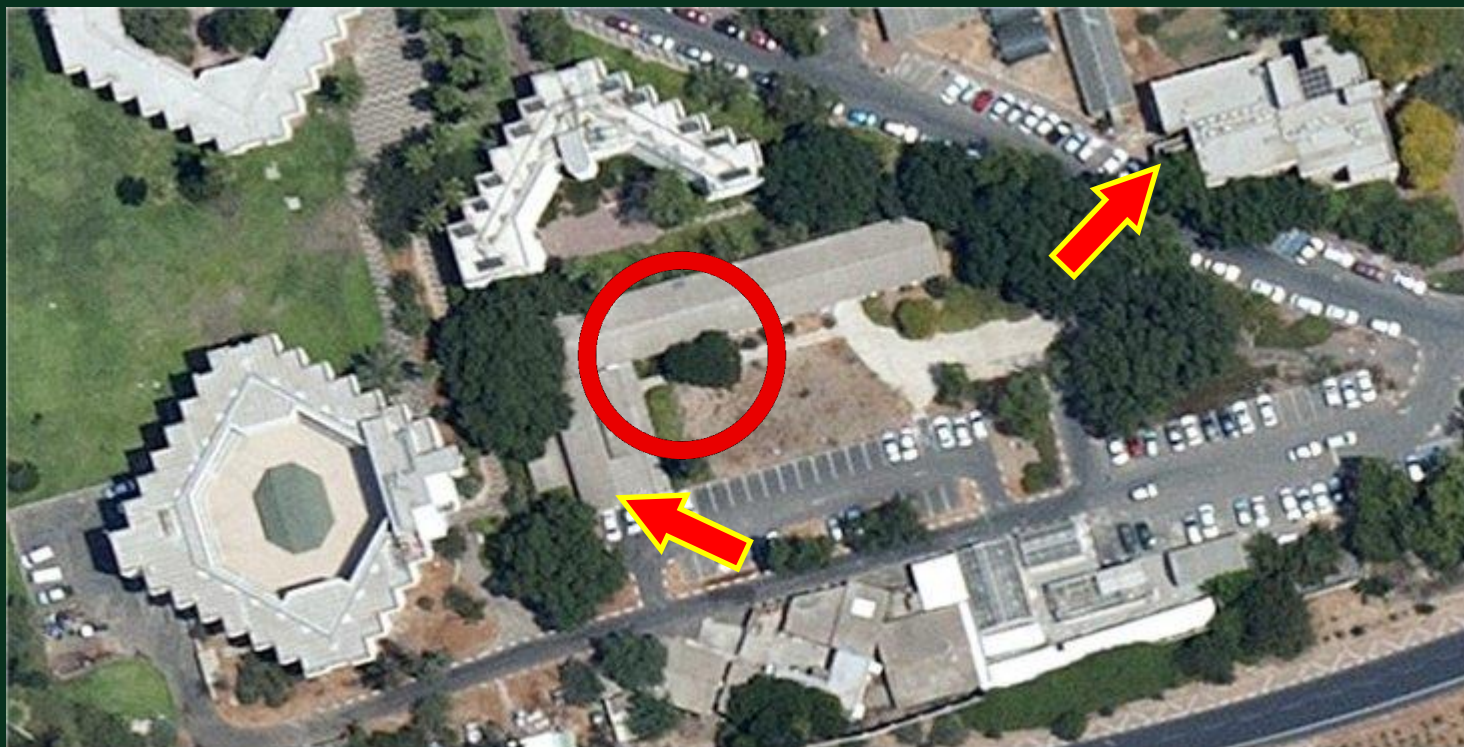

מקלט: ממ"ד חיצוני, 12 מקומות

רפפורט ביראד

102

מקומות:
ללא

הכי מוגן שיש / חלופי: מקלט באקסודוס 105

דגשים: ללא.