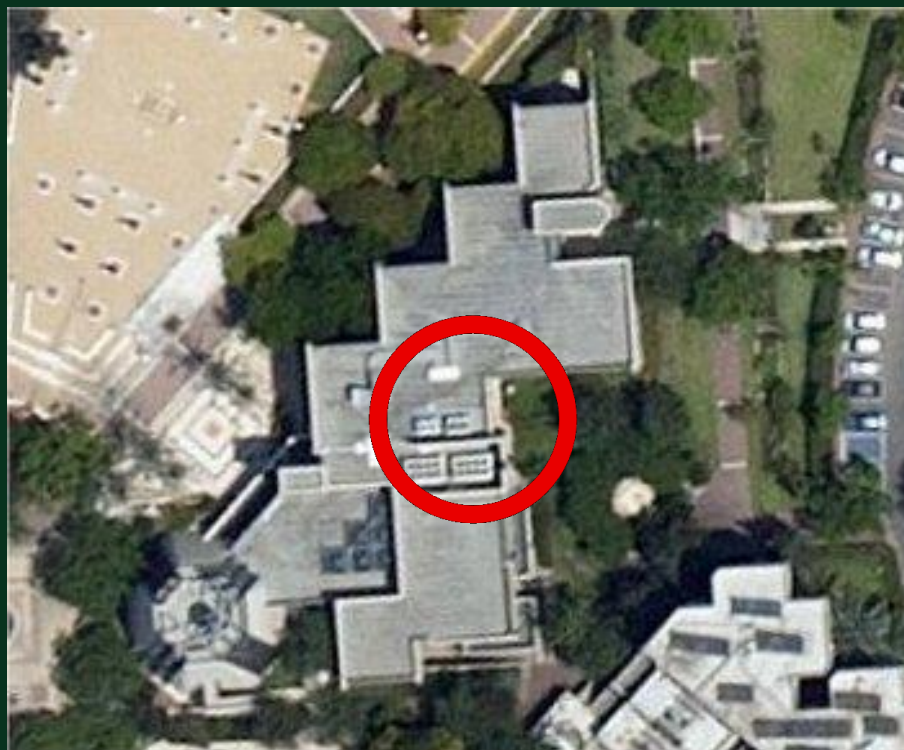

מקלט: במרתף, 179 מ"ר.

נגל

507

מקומות:
130 מ"ר

הכי מוגן שיש / חלופי: בקומת המרתף וכן באזור החלל הטכני שמול המדרגות.

דגשים: חדר 61.