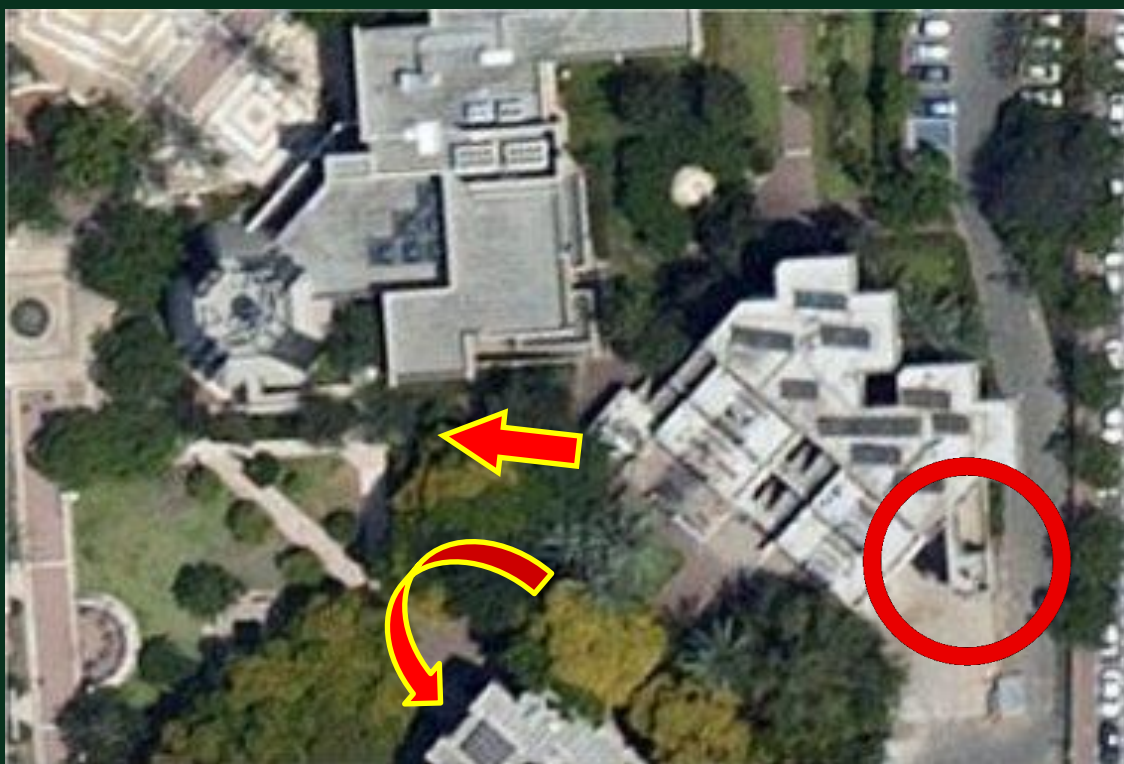

506

מעונות

מקלט: ללא.

מקומות:
כ-200.

הכי מוגן שיש / חלופי: מקלטים ומחסות בבנייני דהאן 505 ונגל 507. אפשר גם להשתמש במחסה התת קרקעי באגף המזרחי של המבנה (הכולל שירותים ומקלחות).

דגשים: מפתחות למתחם (חדר כושר) ברשות מנהלת אלקטרה. מומלץ להתרחק מהמראות המותקנות על קירות המתחם.