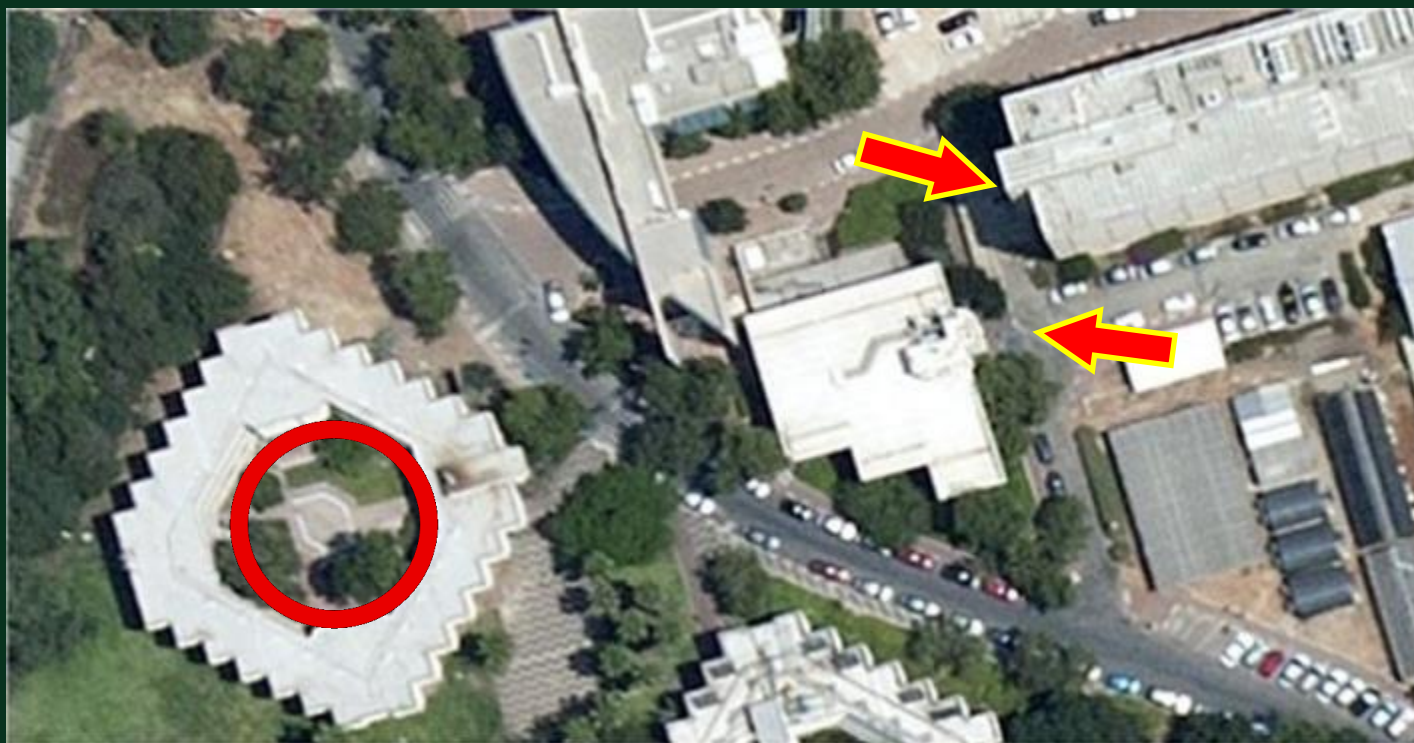

103

מעונות

מקלט: במרתף, 77 מ"ר

דגשים: ללא

הכי מוגן שיש / חלופי: מקלט או מחסה בפריימן 201 או מקלט בפיסיקה 202

מקומות:
ללא