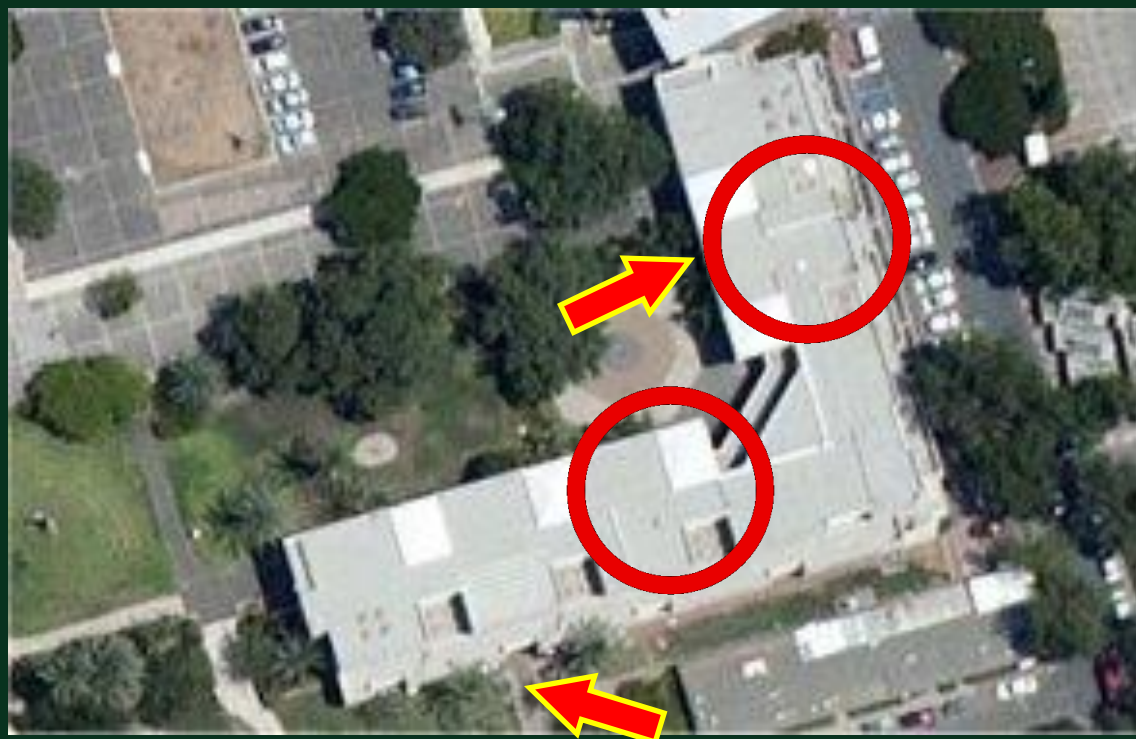

מקלט: מרתף ספרייה, 185 מ"ר

משפטים ישן

305

מקומות:
300 מ"ר

הכי מוגן שיש / חלופי: מתחם מזרחי של המחסן הלוגיסטי וכן מסדרון אחזקה במרתף (גישה מהספרייה או ממרכז הסיוע המשפטי).

דגשים: פתיחת המחסן הלוגיסטי בתיאום עם רמ"ד אפסנאות. פתיחת מסדרון אחזקה מול ראש צוות מרכז או צוות הספרייה.