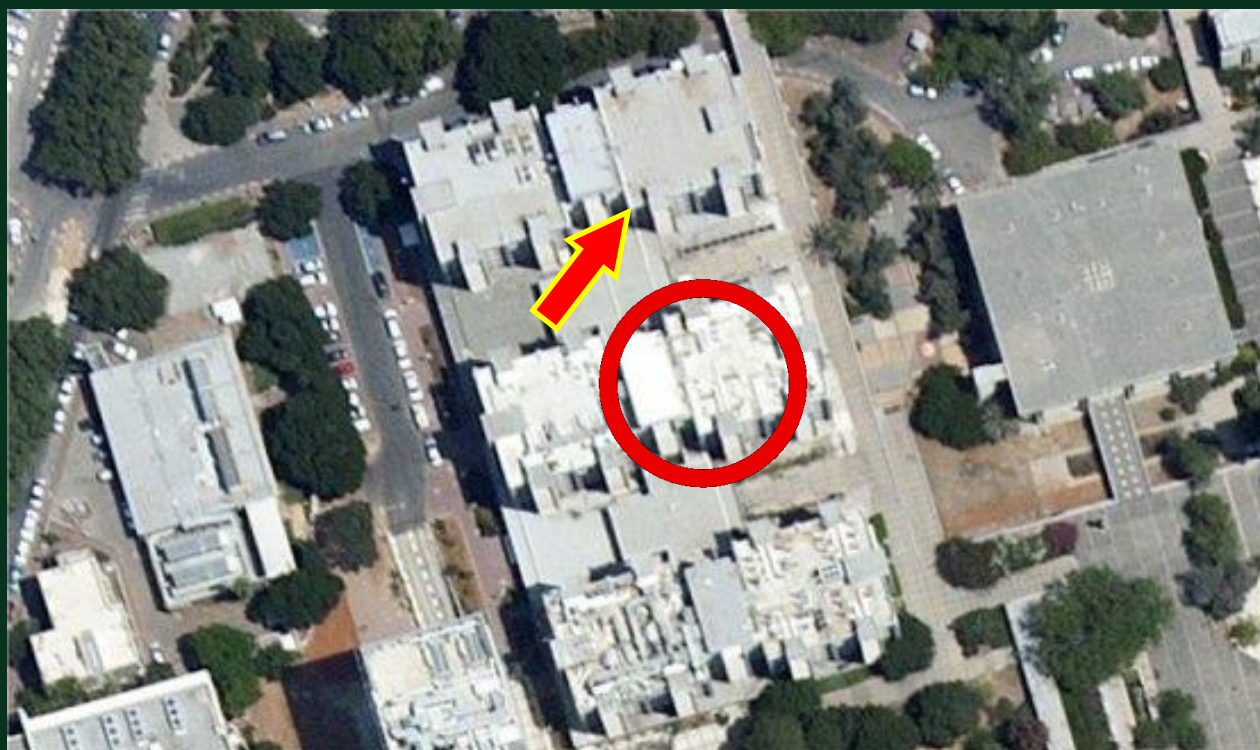

מקלט: אין

מדעי החי

212

מקומות:
185 מ"ר

הכי מוגן שיש / חלופי: מסדרון מזרחי בקומה התחתונה וכן מסדרונות מזרחיים בקומות 1-3. ניתן גם להתמגן בספריית מדעי החברה קומה תחתונה בבניין 213.

דגשים: ללא.