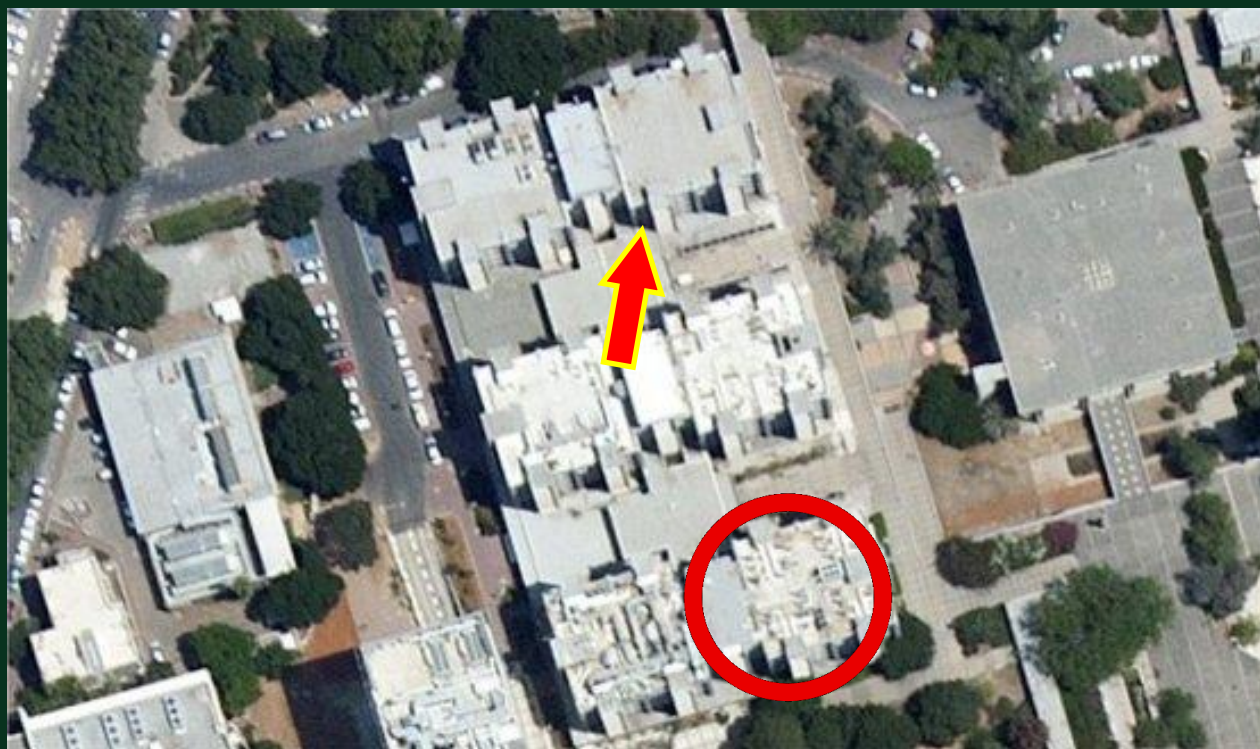

מקלט: 102 מ"ר

כימיה חדש

211

מקומות:
198 מ"ר

הכי מוגן שיש / חלופי: מסדרון מזרחי בקומה התחתונה, וכן מסדרונות מזרחיים קומה 1-2 ומסדרון מערבי בקומה 2.
ניתן גם להתמגן בספריית מדעי החברה קומה תחתונה בבניין 213.

דגשים: המקלטים מצוי בחדרים 013 ו-K2. פתיחת מעבדה באחריות המחלקה (אורבך / גדנקו).