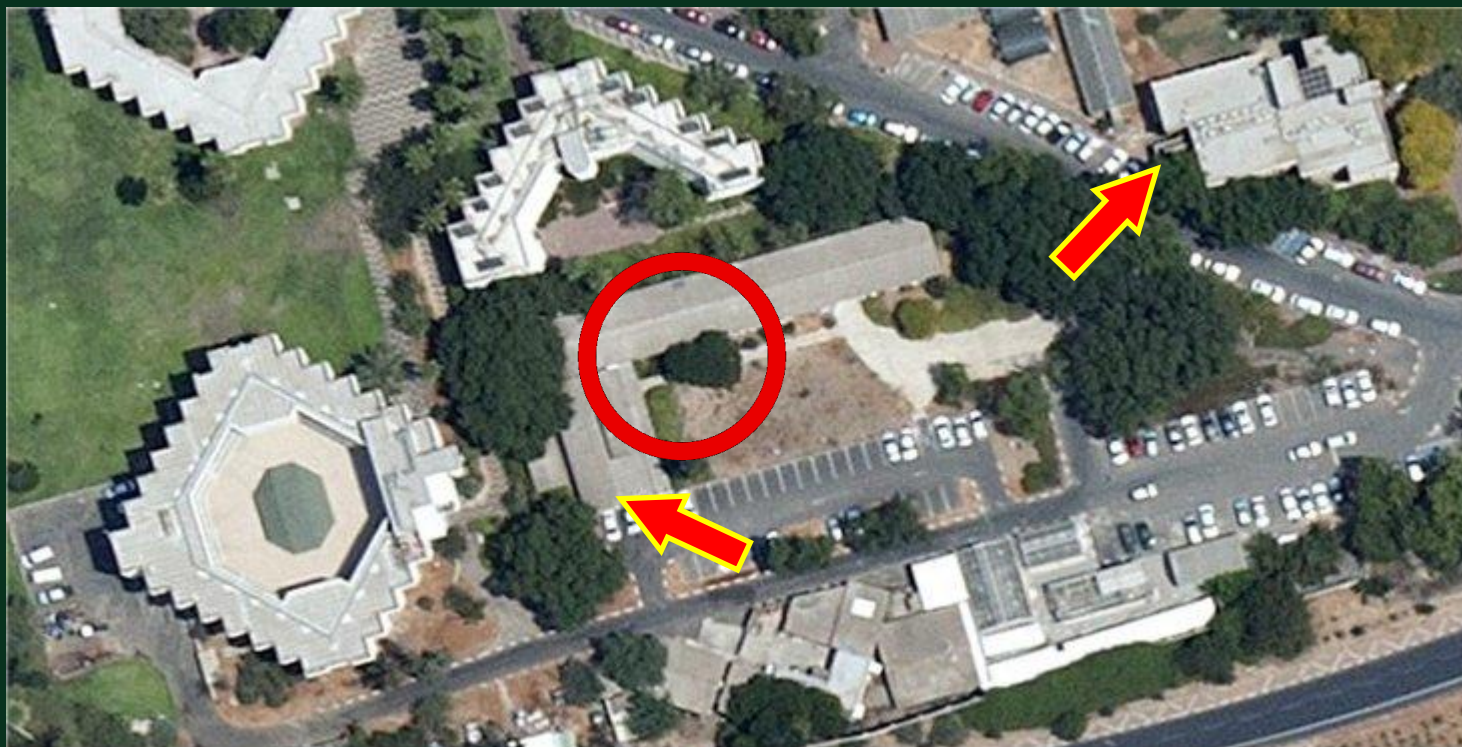

102

רפפורט ביראד

מקלט: ממ"ד חיצוני, 12 מ"ר

הכי מוגן שיש / חלופי: מקלט באקסודוס 105

מקומות:
ללא

דגשים: ללא.