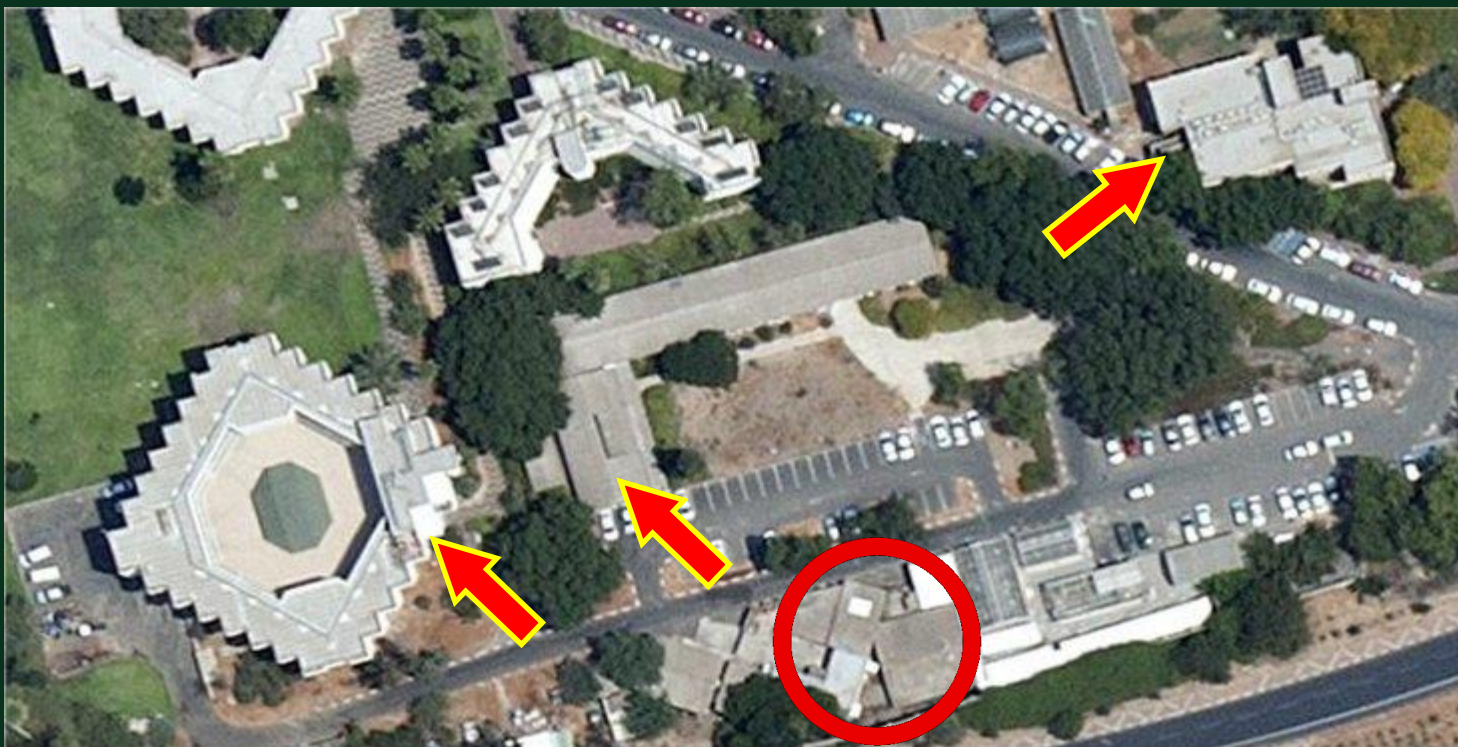

101

מעונות

מקלט: במרתף, 70 מ"ר

מקומות:
ללא

הכי מוגן שיש / חלופי: מקלט באקסודוס 105 או בפנימיית גאון 103.

דגשים: עובדי אופטומטריה יכולים לצאת דרך דלת המילוט המערבית ישירות אל הירידה למקלט. ניתן גם להתמגן בתוך הקליניקות הפנימיות באגף המערבי.