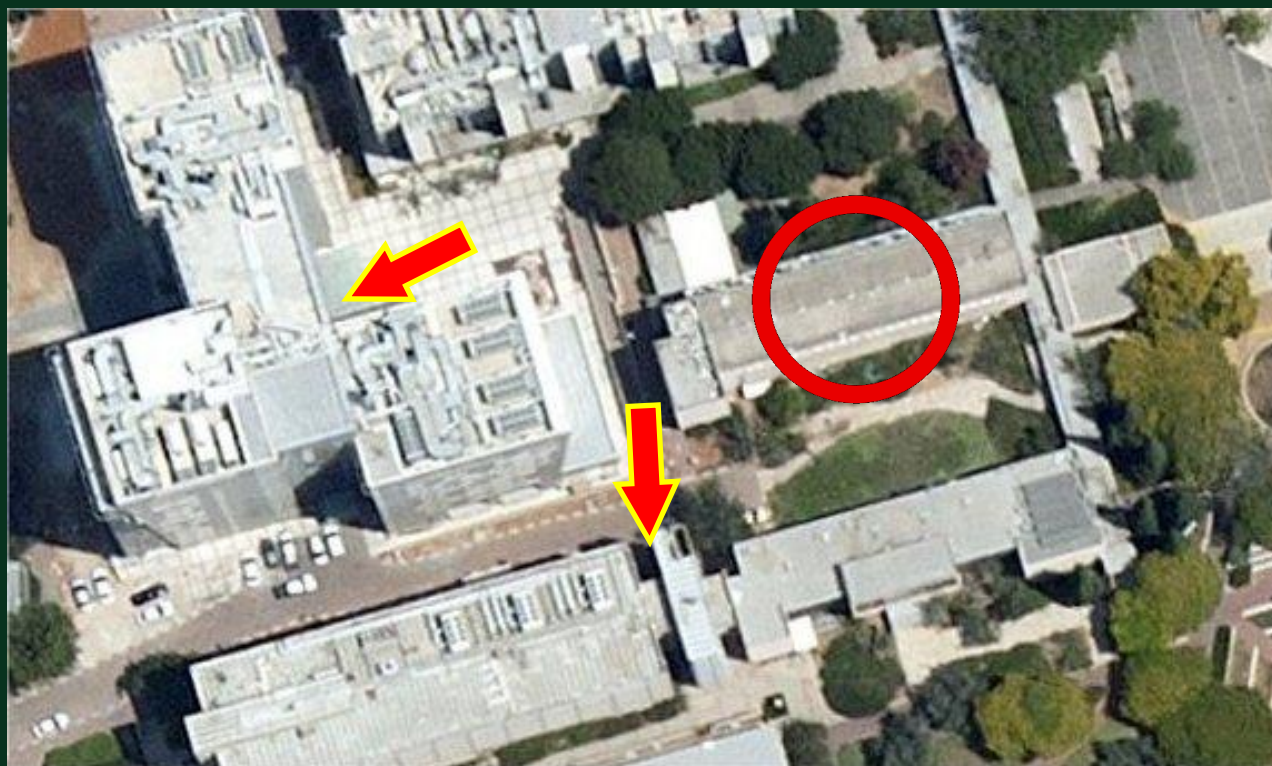

הכי מוגן שיש / חלופי: מסדרון פנימי תחתון במרתף הבניין (ליד השירותים)
בריחוק מהמדרגות. לחילופין, מקלטים בפיסיקה 202 או חניון תת"ק ננו
טכנולוגיה 206.

דגשים: ללא

מקלט: קומת כניסה, 53 מ"ר

חקר הסרטן

208

מקומות:
58 מ"ר