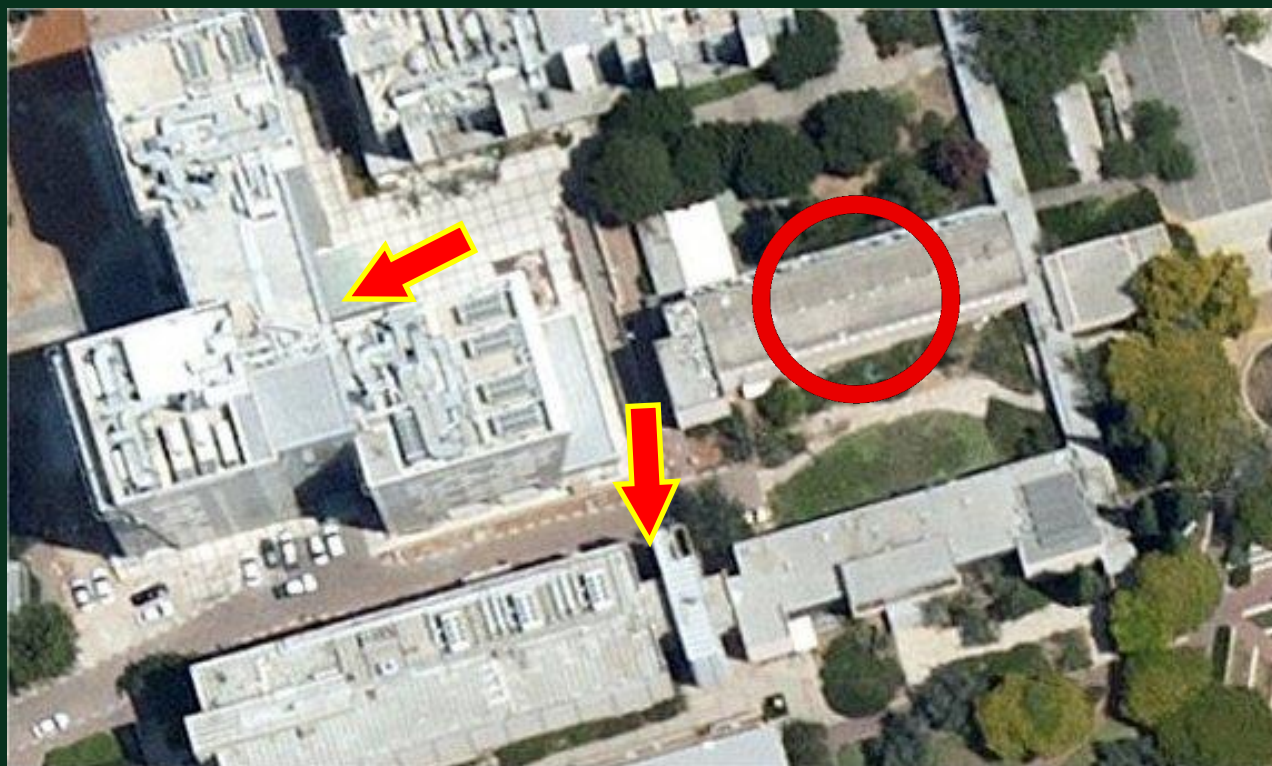

דגשים: ללא

208

חקר הסרטן

מקלט: קומת כניסה, 51 מקומות

הכי מוגן שיש / חלופי: מדרגות למרתף ומתחם חדר המכונות בבניין.

מקומות:
58 מ"ר

דגשים: בכניסה למקלט ישנה רמפה המאפשרת כניסת עגלות נכים. את הרמפה יש להוציא מחוץ למקלט בכדי לסגור את דלת המקלט. בשל הסמיכות לשער גהה 30, ייתכן שתהיה משם נהירה למקלט זה.