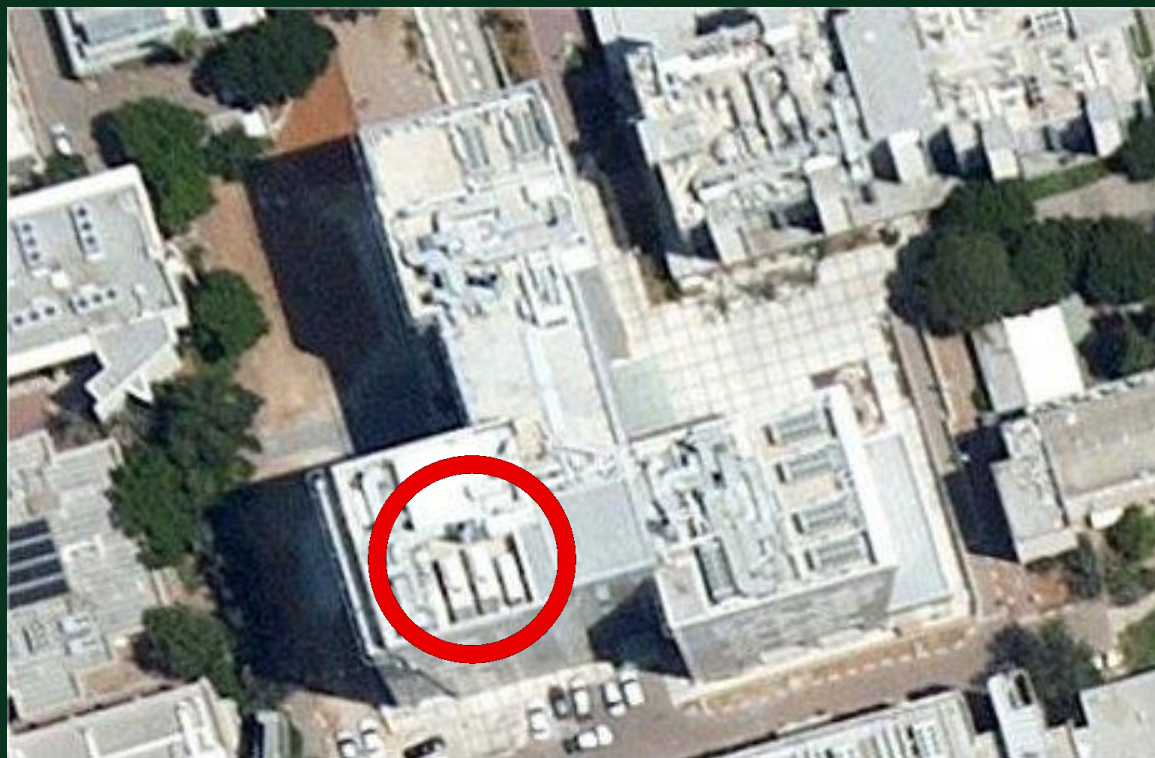

מקלט: ממ"קים, 312 מקומות

נוטכנולוגיה

206

מקומות:
5123 מ"ר

הכי מוגן שיש / חלופי: חניון תת קרקעי בבניין.

דגשים: המרחבים המוגנים הקומתיים נמצאים בחדר B32 בכל קומה. תיאום פתיחת הממ"קים, המשמשים בחלקם כדו-תכליתיים, מול הנהלת הבניין בטלפון 7067.