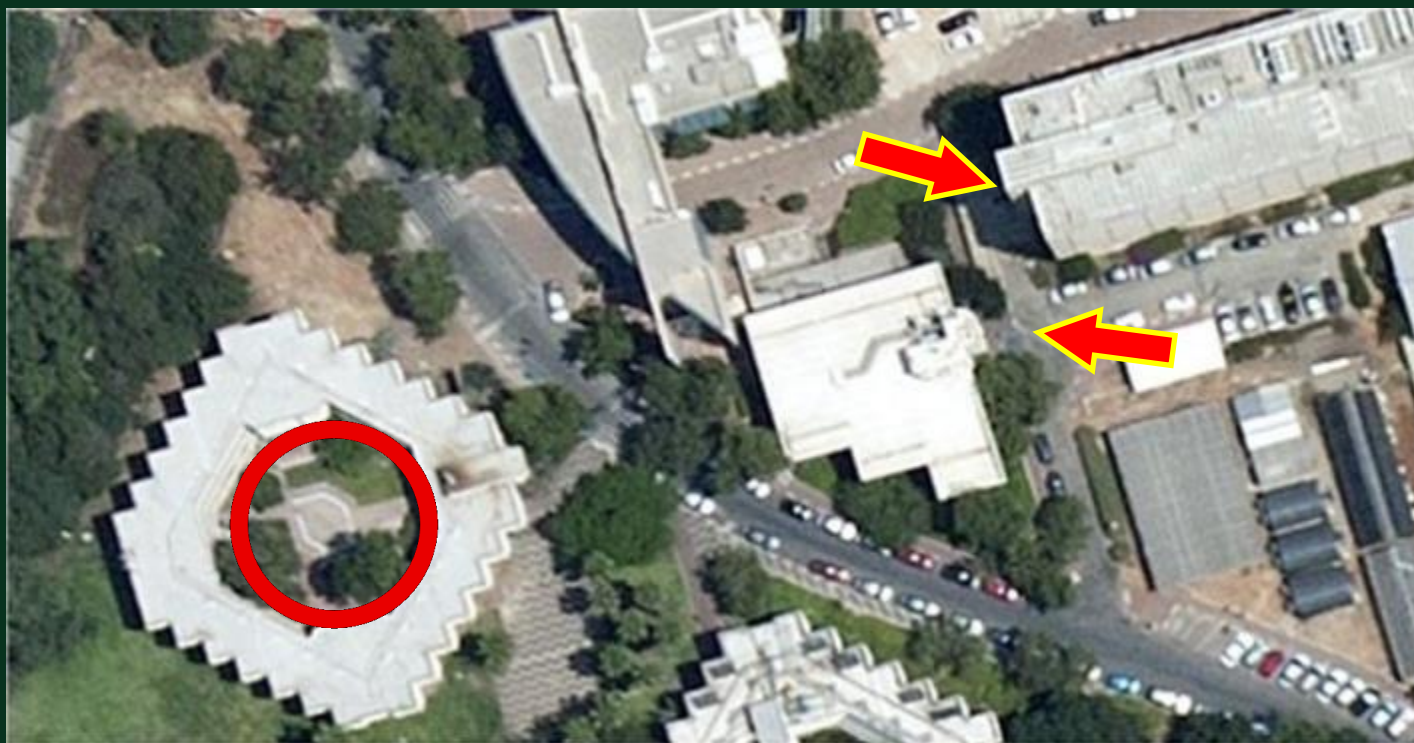

מקלט: במרתף, 77 מקומות

מעונות

103

מקומות:
ללא

הכי מוגן שיש / חלופי: מקלט או מחסה בפריימן 201 או מקלט בפיסיקה 202

דגשים: ללא