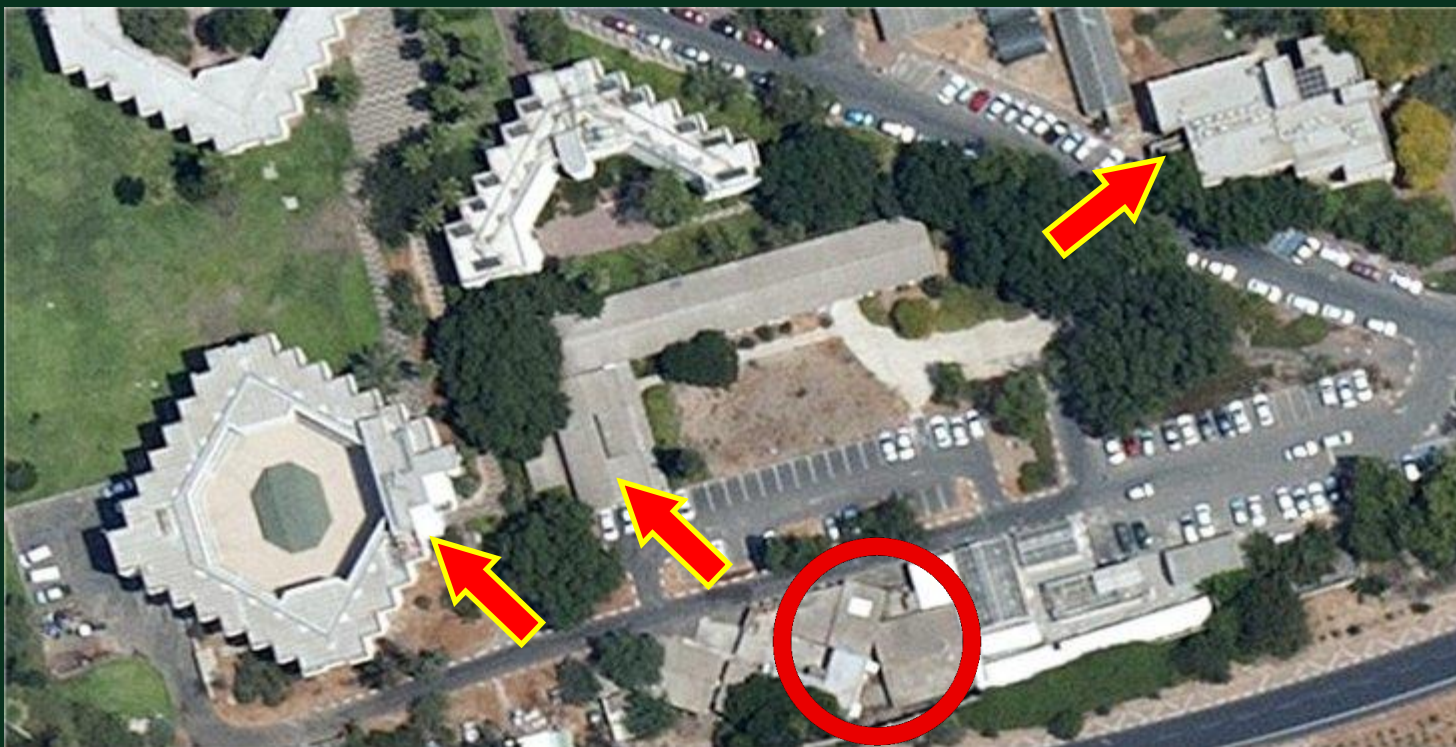

יציאה מהמקלטים רק לאחר 10 דקות

מקלט: ממ"ד חיצוני, 12 מקומות

בית חיות

100

מקומות:
ללא

הכי מוגן שיש / חלופי: מקלט במעונות אלקטרה (שרמן) 101 או מקלט באקסודוס 105

דגשים: ללא.

101

מעונות

מקלט: במרתף, 89 מקומות

מקומות:
ללא

הכי מוגן שיש / חלופי: מקלט באקסודוס 105 או בפנימיית גאון 103.

דגשים: עובדי אופטומטריה יכולים לצאת דרך דלת המילוט המערבית ישירות אל הירידה למקלט. ניתן גם להתמגן בתוך הקליניקות הפנימיות באגף המערבי.