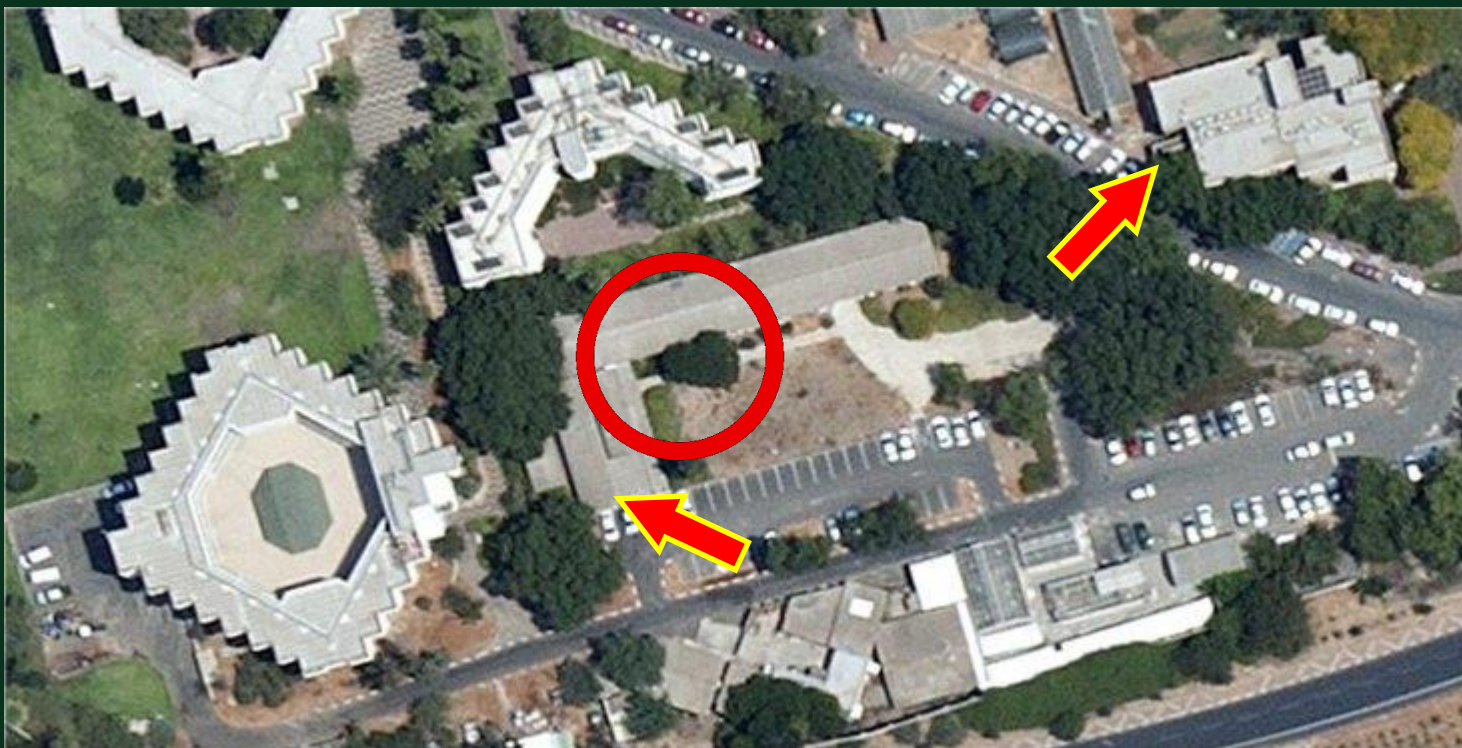

מקלט: ממ"ד חיצוני, 12 מקומות

רפפורט ביראד

102

מקומות:
ללא

הכי מוגן שיש / חלופי: מקלט באקסודוס 105

דגשים: ללא.