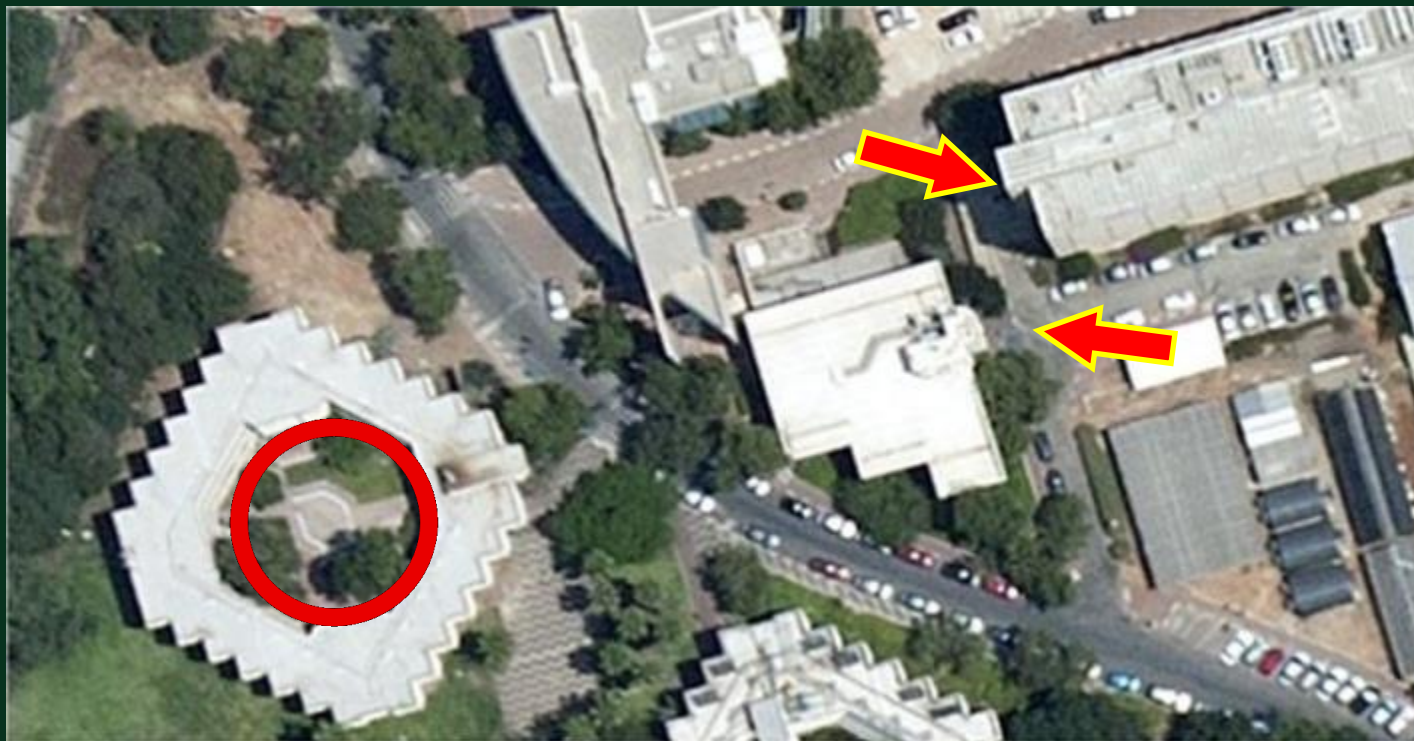

מקלט: במרתף, 77 מקומות

מעונות

103

מקומות:
ללא

הכי מוגן שיש / חלופי: מקלט או מחסה בפריימן 201 או מקלט בפיסיקה 202

דגשים: ללא