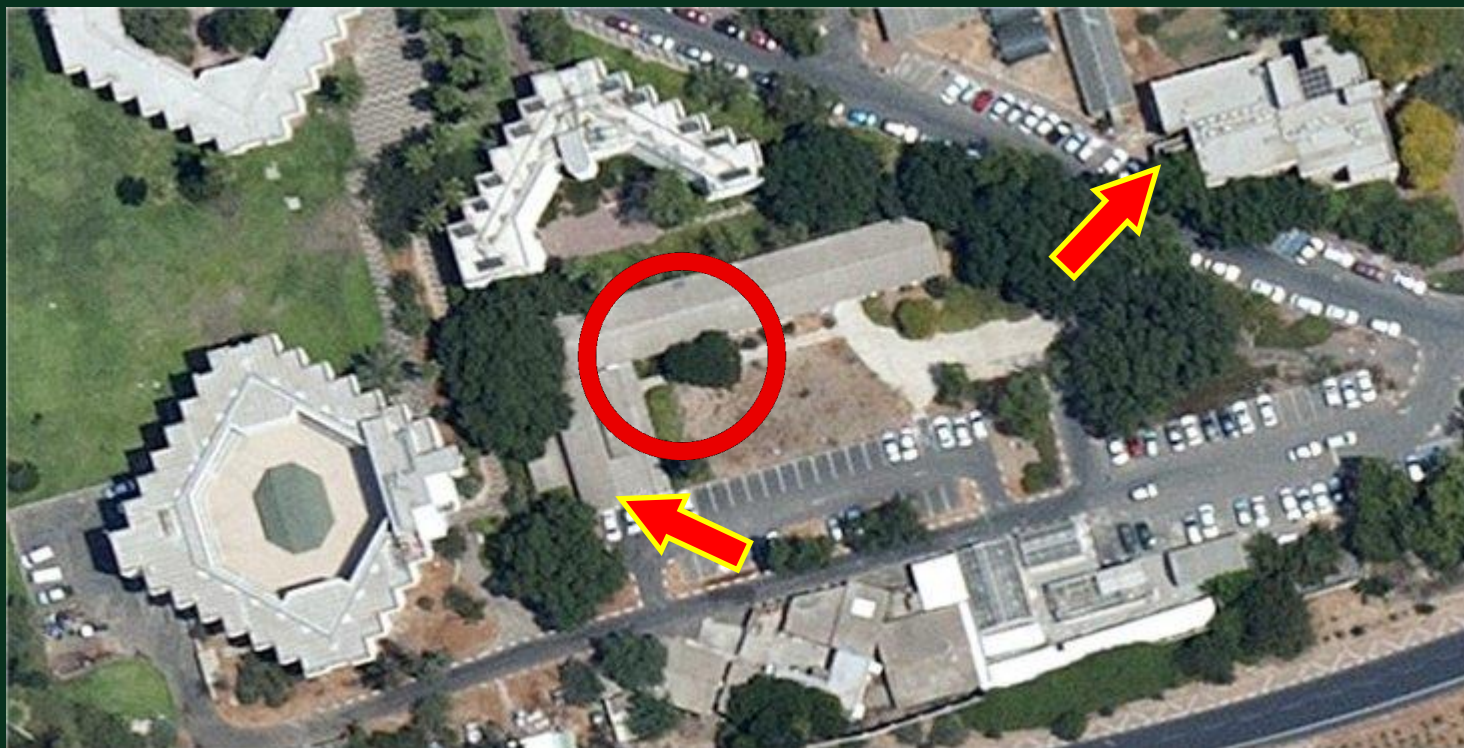

מקלט: ממ"ד חיצוני, 12 מקומות

רפפורט ביראד

102

מקומות:
ללא

הכי מוגן שיש / חלופי: מקלט באקסודוס 105

דגשים: ללא.