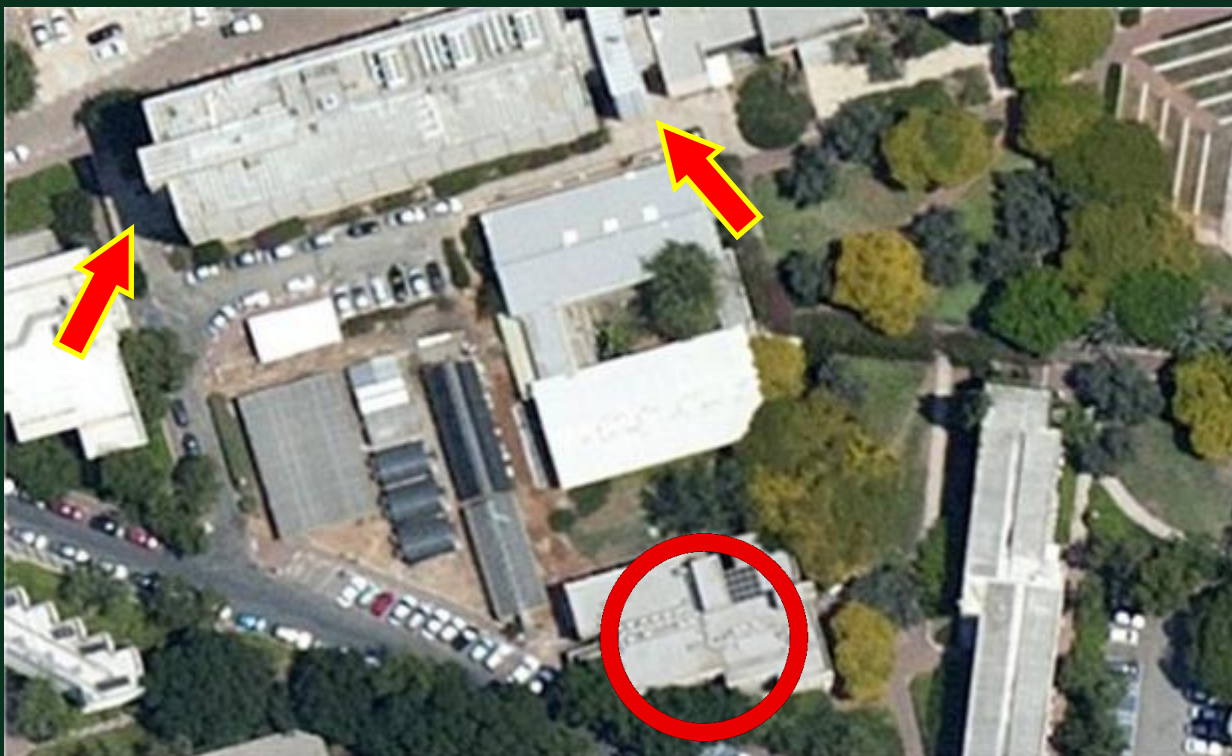

הכי מוגן שיש / חלופי: מקלט או מחסה בפריימן 201, או מקלט בגאון 103.

דגשים: ללא

מקלט: קומת מרתף, 120 מקומות

אקסודוס

105

מקומות:
ללא.

הכי מוגן שיש / חלופי: מקלט בפיסיקה 202

דגשים: פתיחת הגישה למתחם המקלט בבניין אקסודוס, מול ראש צוות שירות מהאחזקה.