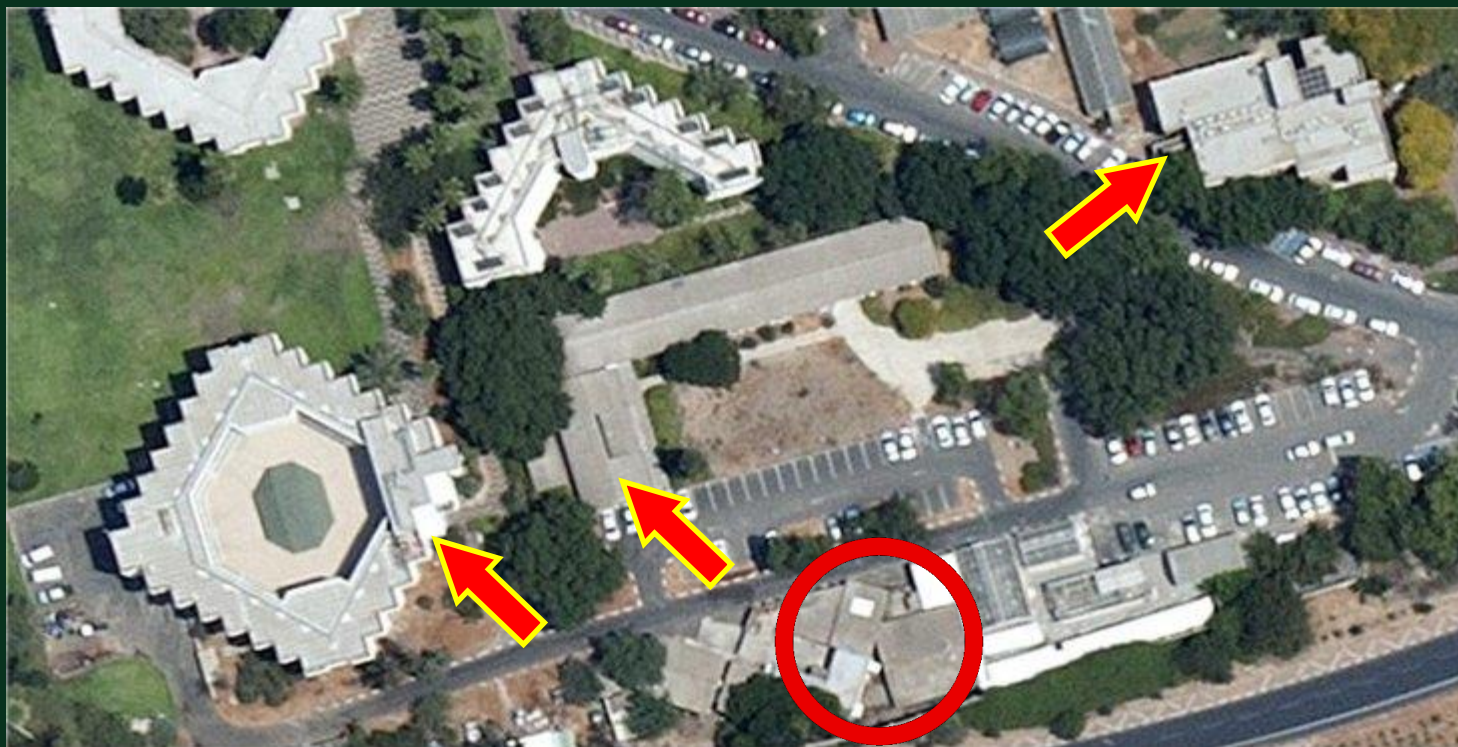

יציאה מהמקלטים רק לאחר 10 דקות

מקלט: ממ"ד חיצוני, 12 מקומות

בית חיות

100

מקומות:
ללא

הכי מוגן שיש / חלופי: מקלט במעונות אלקטרה (שרמן) 101 או מקלט
באקסודוס 105

דגשים: ללא.

101

מעונות

מקלט: במרתף, 89 מקומות

מקומות:
ללא

הכי מוגן שיש / חלופי: מקלט באקסודוס 105 או בפנימיית גאון 103.

דגשים: עובדי אופטומטריה יכולים לצאת דרך דלת המילוט המערבית ישירות אל הירידה למקלט. ניתן גם להתמגן בתוך הקליניקות הפנימיות באגף המערבי.