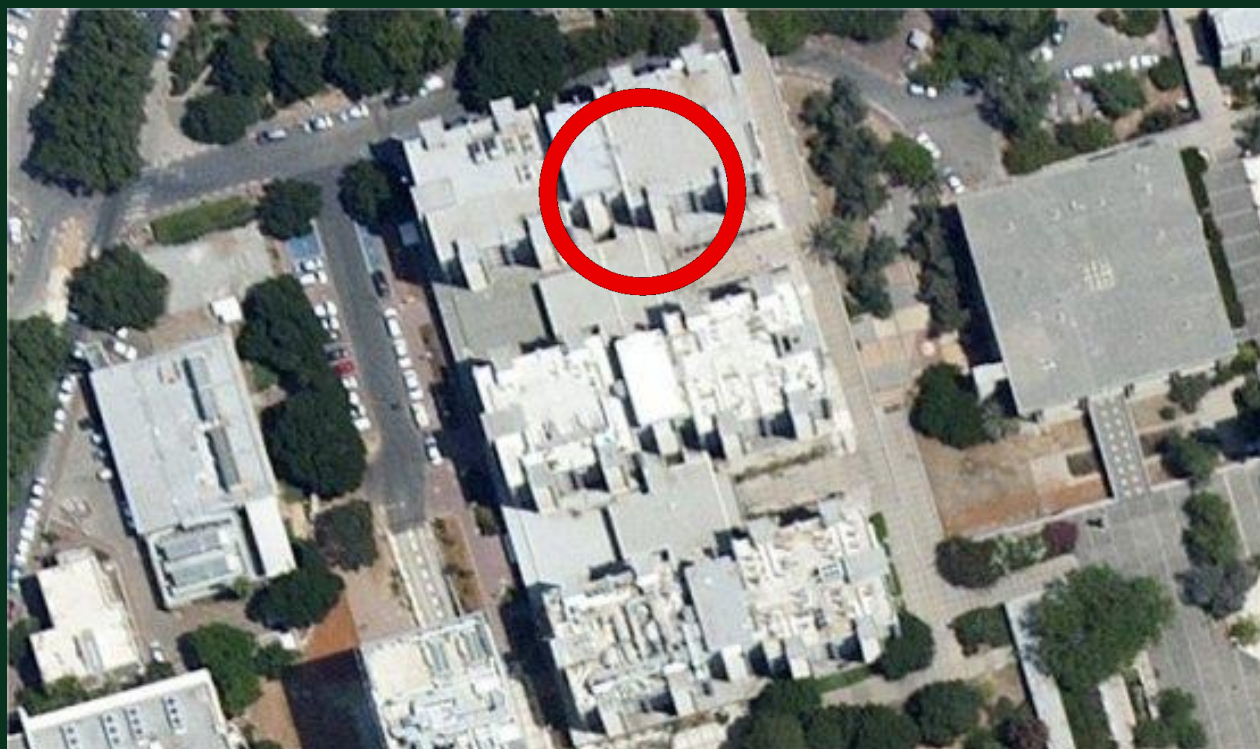

מקלט: במרתף, 293 מקומות.

מקסיקו

213

מקומות:
302 מ"ר

הכי מוגן שיש / חלופי: מסדרונות פנימיים מזרחיים בקומות 2-3, מסדרונות פנימיים מערביים בקומות 1-3.

דגשים: ללא.