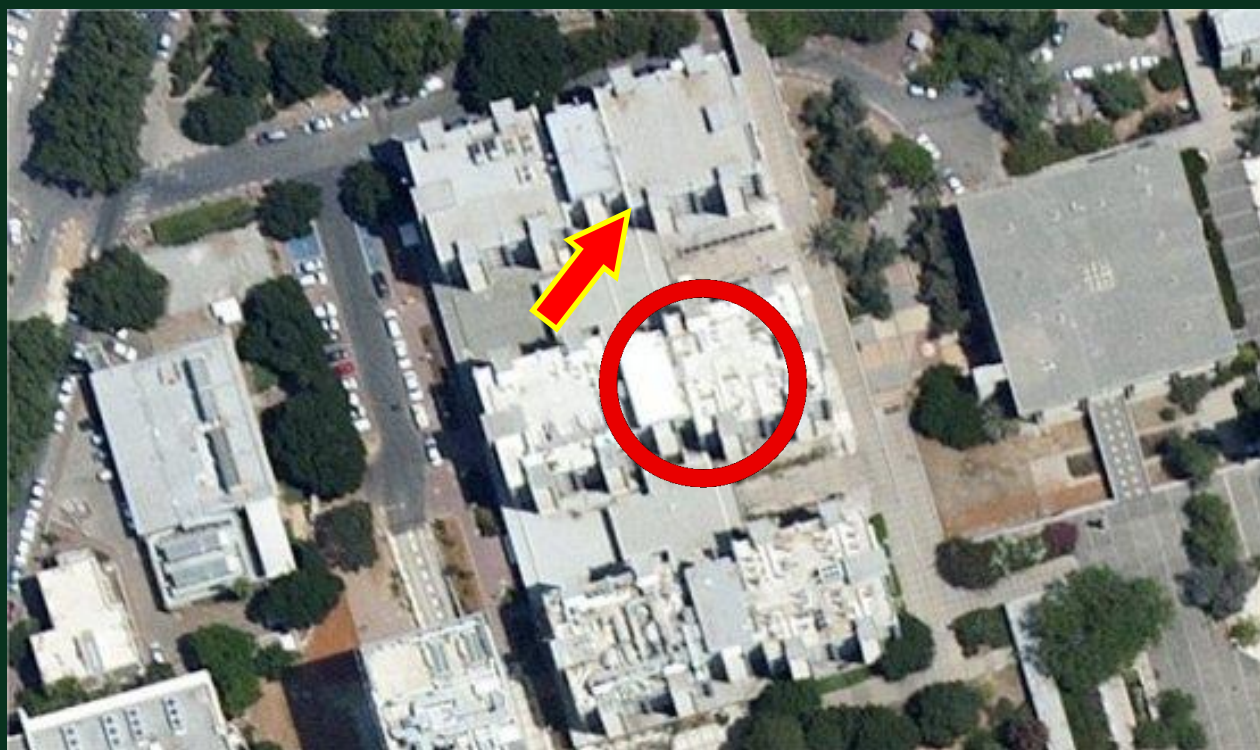

דגשים: ללא.

212

מדעי החי

מקלט: אין

דגשים: ללא.

מקומות:
185 מ"ר

הכי מוגן שיש / חלופי: מסדרון מזרחי בקומה התחתונה וכן מסדרונות מזרחיים בקומות 1-3. ניתן גם להתמגן בספריית מדעי החברה קומה תחתונה בבניין 213.

מקלט: במרתף, 293 מקומות.